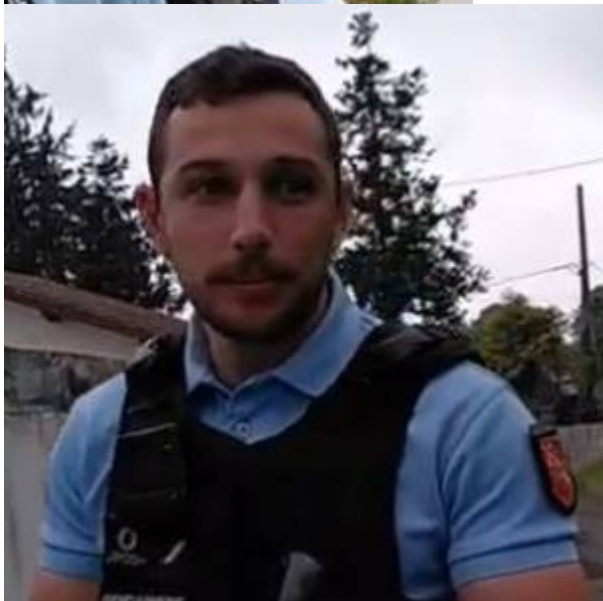

Dossier de l'affaire : Identification partielle ou refusée

Nom du suspect : Identification partielle ou refusée (gendarme)

Détails de ce cas : Sont mis en cause pour : Refus de s'identifier

Page générée avec [pour_babel](#) le 22/12/2024 à 17:06.