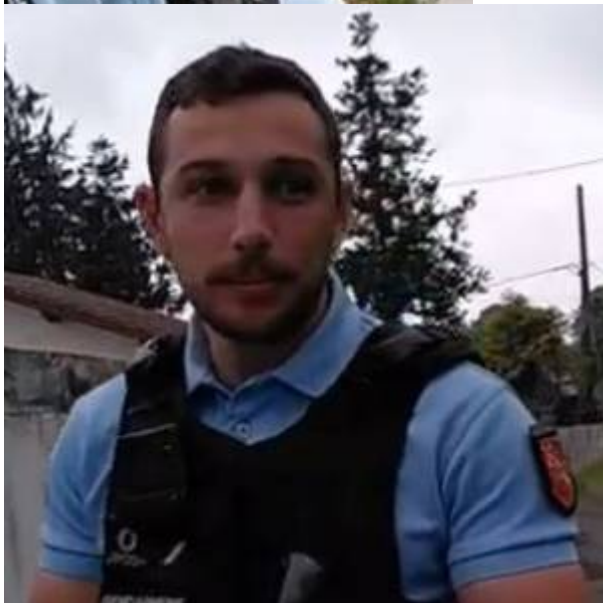

# Dossier de l'affaire : Identification partielle ou refusée

**Nom du suspect :** Identification partielle ou refusée (gendarme)

**Détails de ce cas :** Sont mis en cause pour : Refus de s'identifier

\*Page générée avec [pour\\_babel](#) le 22/12/2024 à 17:06.\*