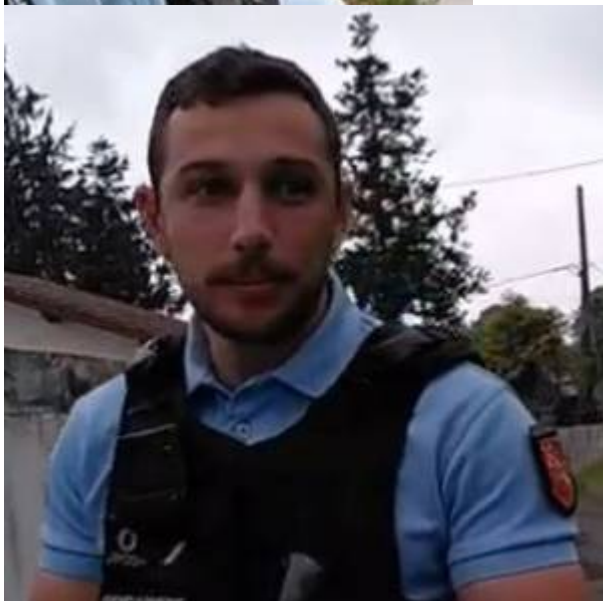

Dossier de l'affaire : Identification partielle ou refusée

Nom du suspect : Identification partielle ou refusée (gendarme)

Détails de ce cas : Sont mis en cause pour : Refus de s'identifier

Page générée avec [pour_babel](#) le 22/12/2024 à 17:06.